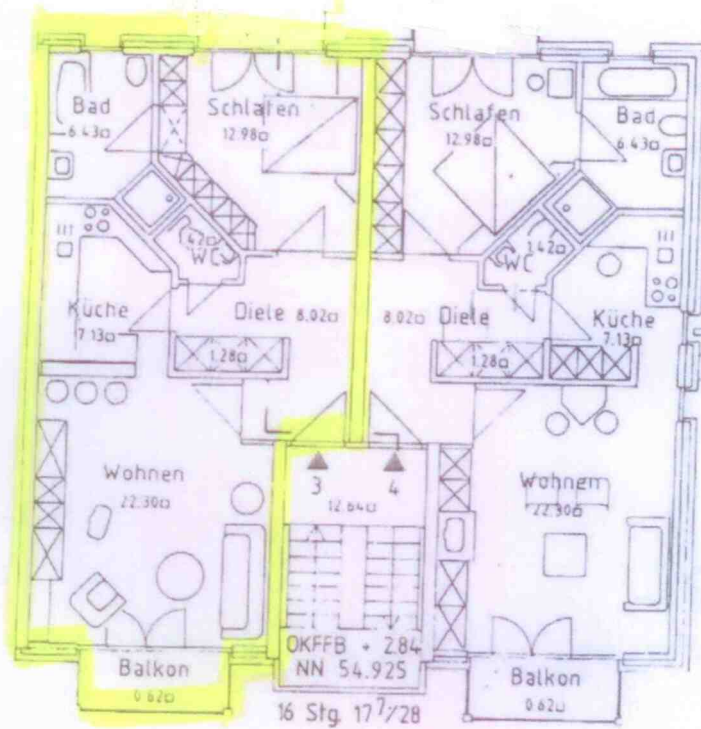

Obergeschoß

jede Wohnung OG

Wohnen	22.30 m ²
Balkon	0.62 m ²
WC	1.42 m ²
Bad	6.43 m ²
Küche	7.13 m ²
Schlafen	12.98 m ²
Diele	9.30 m ²
Gesamt	60.69 m ²