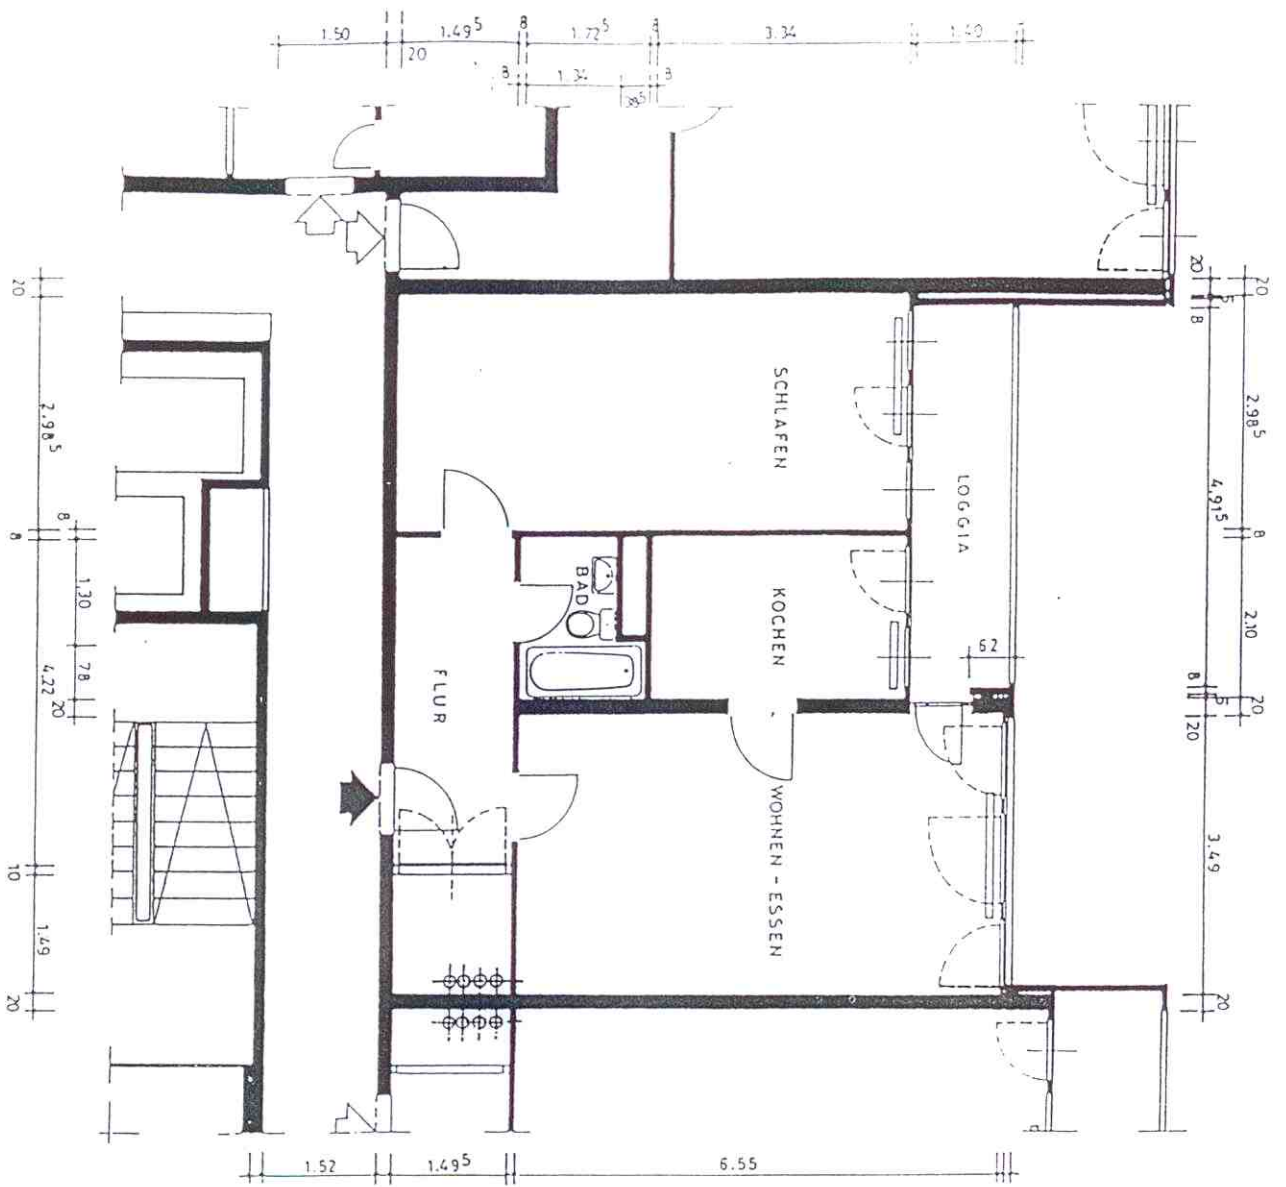

WOHNUNG - NR. 5 3-ZIMMER-WOHNUNG

WOHNEN-ESSEN	22,93 m ²
LOGGIA	5,82 m ²
SCHLAFEN	20,14 m ²
KINDER	11,01 m ²
KOCHEN	8,92 m ²
BAD	3,23 m ²
WC	1,76 m ²
FLUR	5,05 m ²
DIELE	9,43 m ²
GESAMT	ca. 88,29 m²

WOHNUNG - NR. (

2 - ZIMMER - WOHNUNG

WOHNEN - ESSEN	22.86 m ²
LOGGIA	3.44 m ²
SCHLAFEN	20.18 m ²
KOCHEN	7.01 m ²
BAD	3.09 m ²
FLUR	8.69 m ²
GESAMT	ca. 65.27 m²