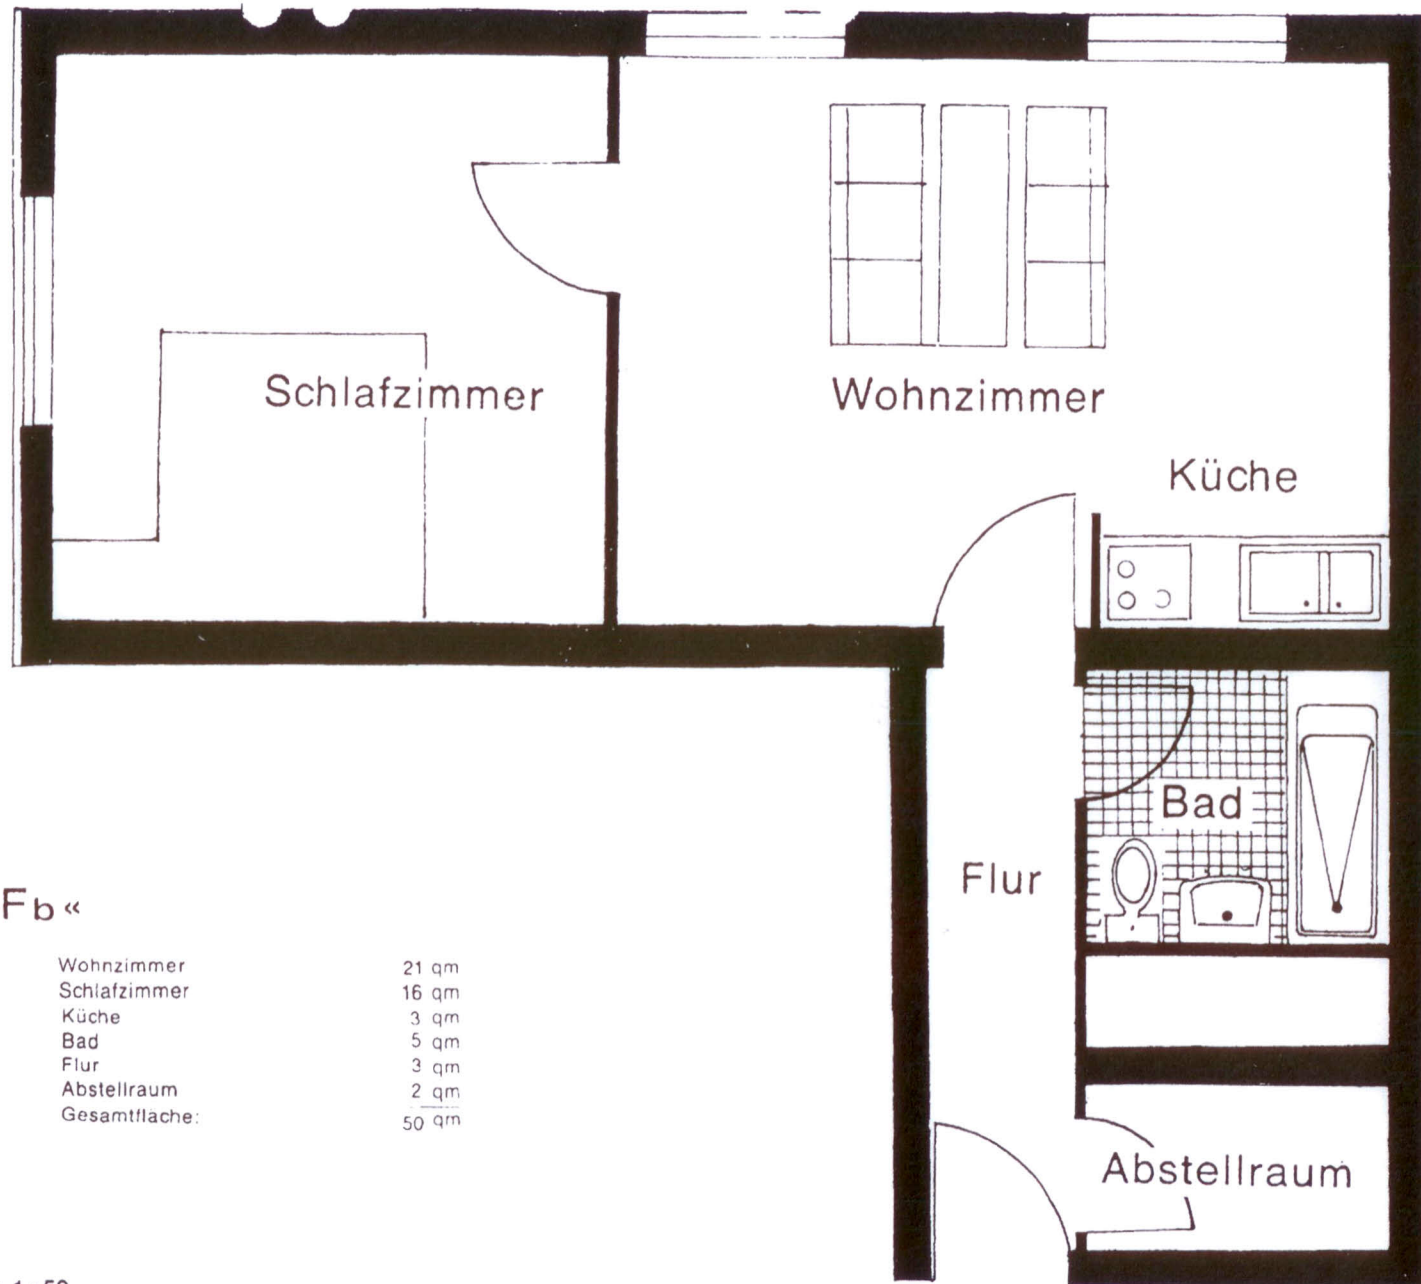

Wohnung 1

Typ »Fa«

Wohnzimmer	17 qm
Eßzimmer	20 qm
Schlafzimmer	14 qm
Küche	6 qm
Bad	4 qm
Loggia	3 qm
Gesamtfläche:	<u>64 qm</u>

Maßstab 1 : 50

Geringe Abweichungen sind möglich, da aus statischen Gründen die Verankerungen in den einzelnen Stockwerken differieren.

Wohnung 2

Typ »Fb«

Wohnzimmer	21 qm
Schlafzimmer	16 qm
Küche	3 qm
Bad	5 qm
Flur	3 qm
Abstellraum	2 qm
Gesamtfläche:	50 qm

Maßstab 1 : 50

Geringe Abweichungen sind möglich, da aus statischen Gründen die Wandstärken in den einzelnen Stockwerken differieren.