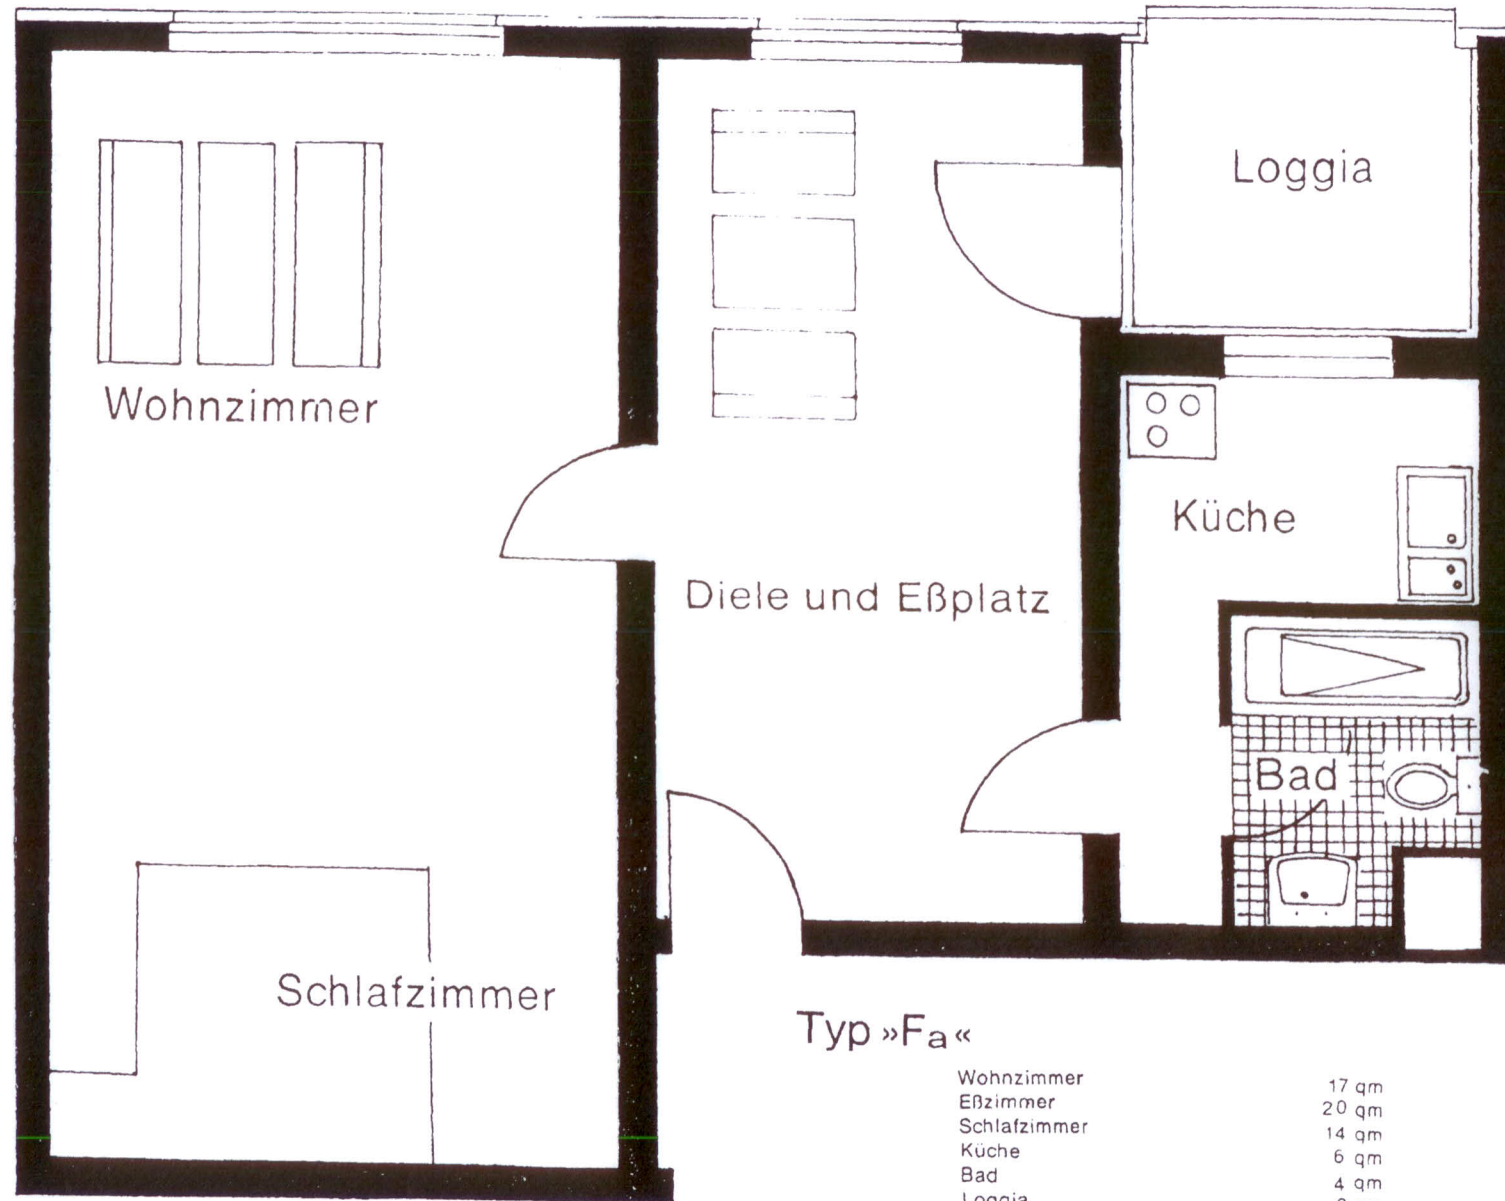

Wohnung 1

Typ »Fa«

Wohnzimmer	17 qm
Eßzimmer	20 qm
Schlafzimmer	14 qm
Küche	6 qm
Bad	4 qm
Loggia	3 qm
Gesamtfläche:	<u>64 qm</u>

Maßstab 1 : 50

Geringe Abweichungen sind möglich, da aus statischen Gründen die Verankerungen in den einzelnen Stockwerken differieren.

Wohnung 2

Typ »Fb«

Wohnzimmer	21 qm
Schlafzimmer	16 qm
Küche	3 qm
Bad	5 qm
Flur	3 qm
Abstellraum	2 qm
Gesamtfläche:	50 qm

Maßstab 1 : 50

Geringe Abweichungen sind möglich, da aus statischen Gründen die Wandstärken in den einzelnen Stockwerken differieren.